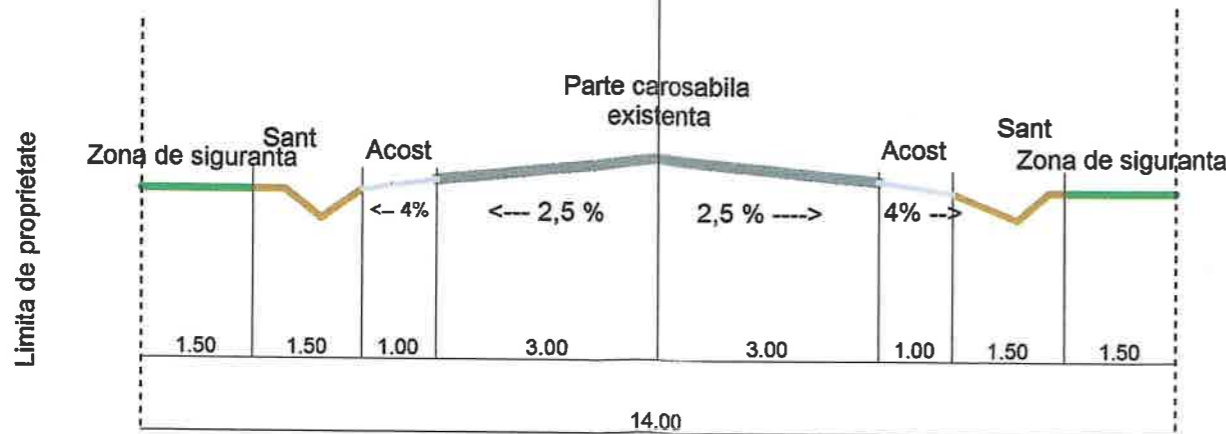

PROFIL TRANSVERSAL PROPUȘ PENTRU DJ - Intravilan
SCARA 1:100

Limita de proprietate

PROFIL TRANSVERSAL PROPUȘ PENTRU DJ - Extravilan
SCARA 1:100

Limita de proprietate