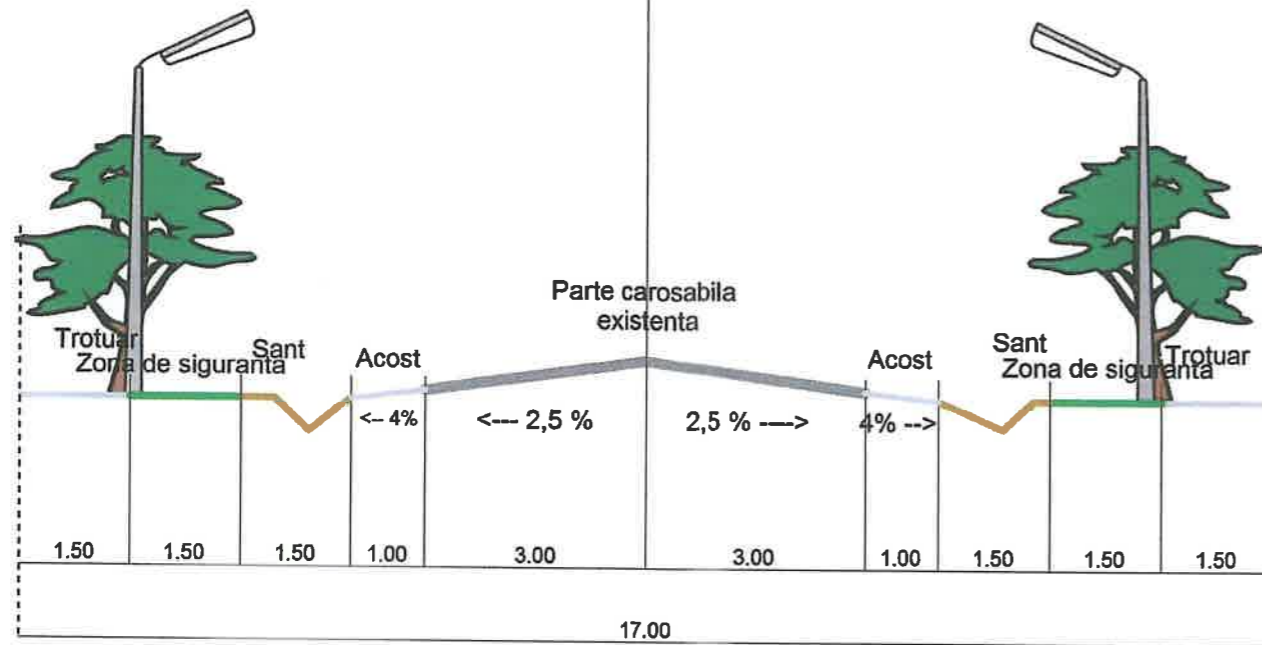

COMUNA VULCANA PANDELE

JUDEȚUL DÂMBOVIȚA

PUG - PLAN URBANISTIC GENERAL

PLAȘA 6 - CAI DE COMUNICATIE SI TRANSPORT

SCARA 1:100

CONFORM CU ORIGINALUL

PROIECTANT GENERAL:
S.C. PROIECT HABITAT S.R.L. PUCIOASA

PROIECT : PLAN URBANISTIC GENERAL ȘI REGULAMENT DE URBANISM
AFERENT PENTRU COMUNA VULCANA PANDELE, JUDEȚUL DÂMBOVIȚA

BENEFICIAR : PRIMARIA COMUNEI VULCANA PANDELE

SEF PROIECT	arh. MIRCEA NITESCU	SCARA 1 : 100	CAI DE COMUNICATIE SI TRANSPORT	PR. NR. 16/2016
PROIECTAT	arh. MIRCEA NITESCU			FAZA P.U.G.
DESENAT	arh. ALIN NITESCU	DATA 2016	PLANSA NR.6	
VERIFICAT	arh. DAN NITESCU			

PROFIL TRANSVERSAL PROPUȘ PENTRU DJ - Intravilan
SCARA 1:100

Limita de proprietate

PROFIL TRANSVERSAL PROPUȘ PENTRU DJ - Extravilan
SCARA 1:100

Limita de proprietate